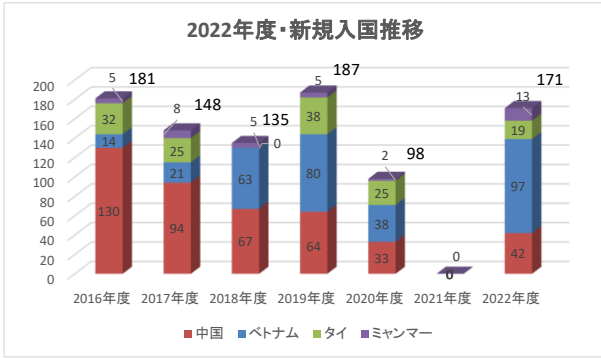

# 2022年度・紀央事業協同組合の受入状況

2023年3月 現在

## 1. 技能実習生 (2022年4月～2023年3月)