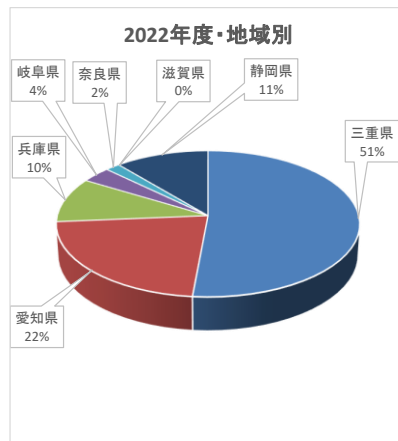

# 2022年度・紀央事業協同組合の受入状況

2023年3月 現在

## 1. 技能実習生 (2022年4月～2023年3月)