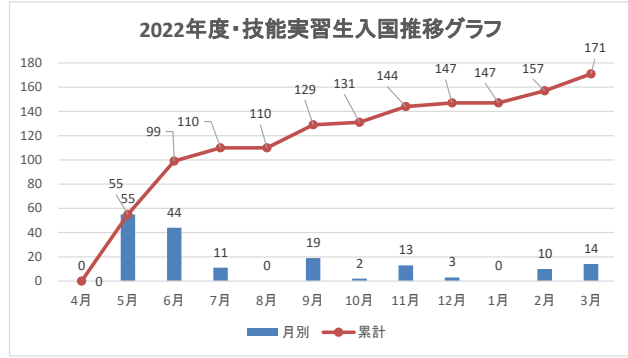

# 2022年度・紀央事業協同組合の受入状況

2023年3月 現在

## 1. 技能実習生 (2022年4月～2023年3月)