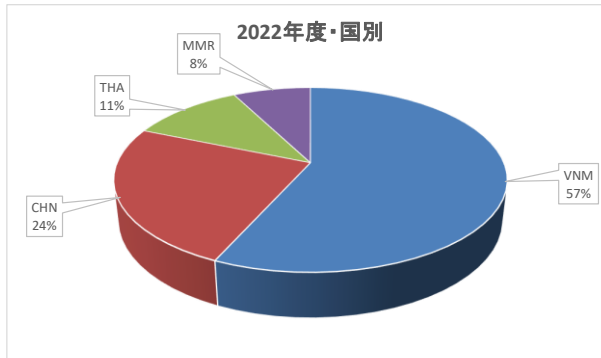

# 2022年度・紀央事業協同組合の受入状況

2023年3月 現在

## 1. 技能実習生 (2022年4月～2023年3月)