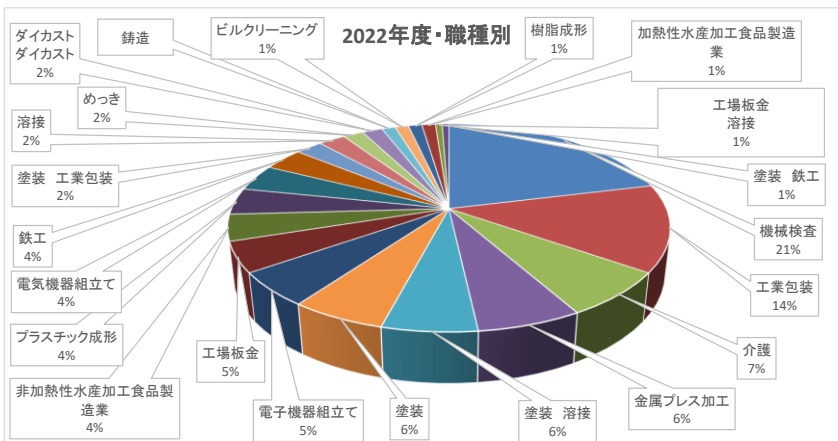

# 2022年度・紀央事業協同組合の受入状況

2023年3月 現在

## 1. 技能実習生 (2022年4月～2023年3月)