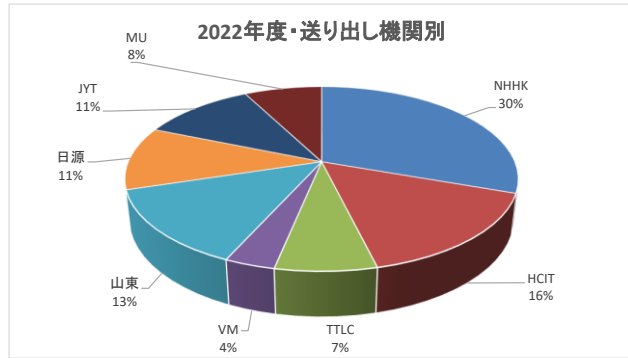

# 2022年度・紀央事業協同組合の受入状況

2023年3月 現在

## 1. 技能実習生 (2022年4月～2023年3月)