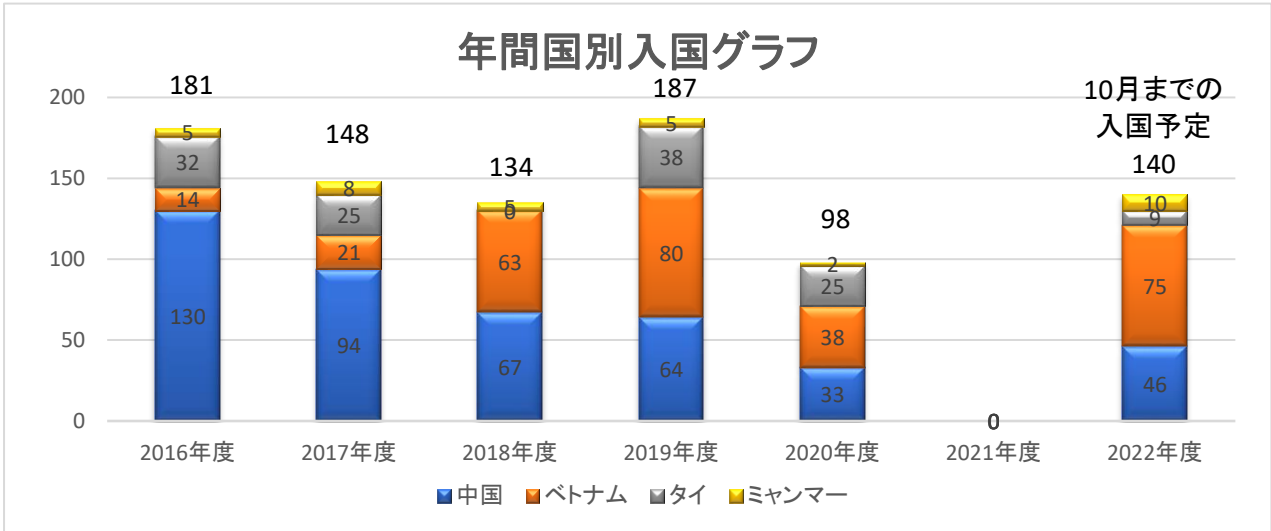

紀央事業協同組合の受入状況

2022年3月現在

※過去5年間の入国者数(参考)

※地域は主要地域とした場合

※職種は主要職種とした場合