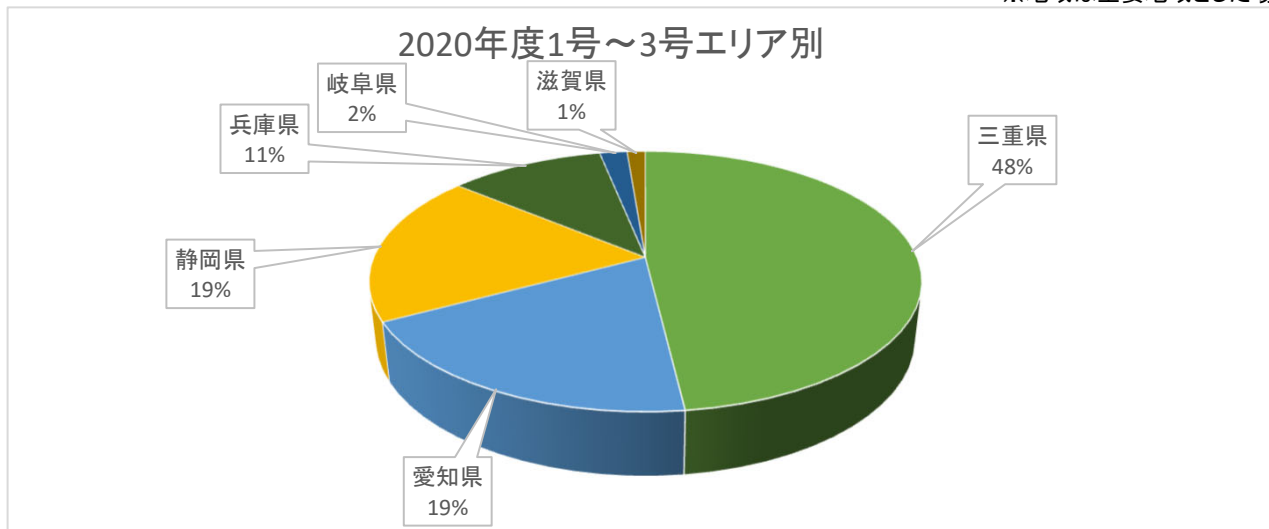

紀央事業協同組合の受入状況

2021年3月現在

※過去5年間の入国者数

※地域は主要地域とした場合

※職種は主要職種とした場合