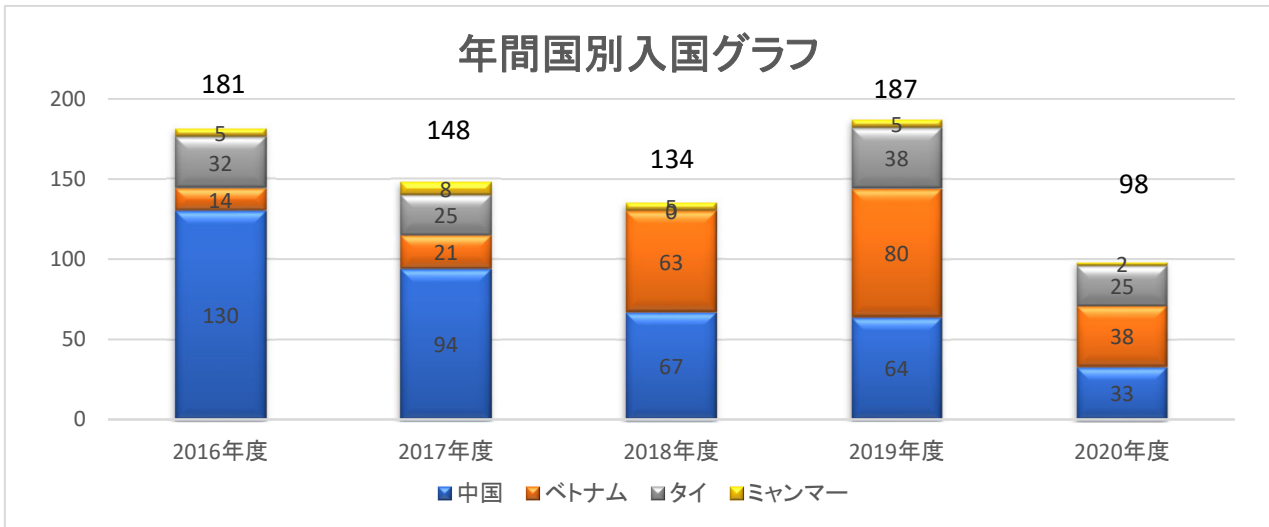

紀央事業協同組合の受入状況

2021年3月現在

※過去5年間の入国者数

※地域は主要地域とした場合

※職種は主要職種とした場合